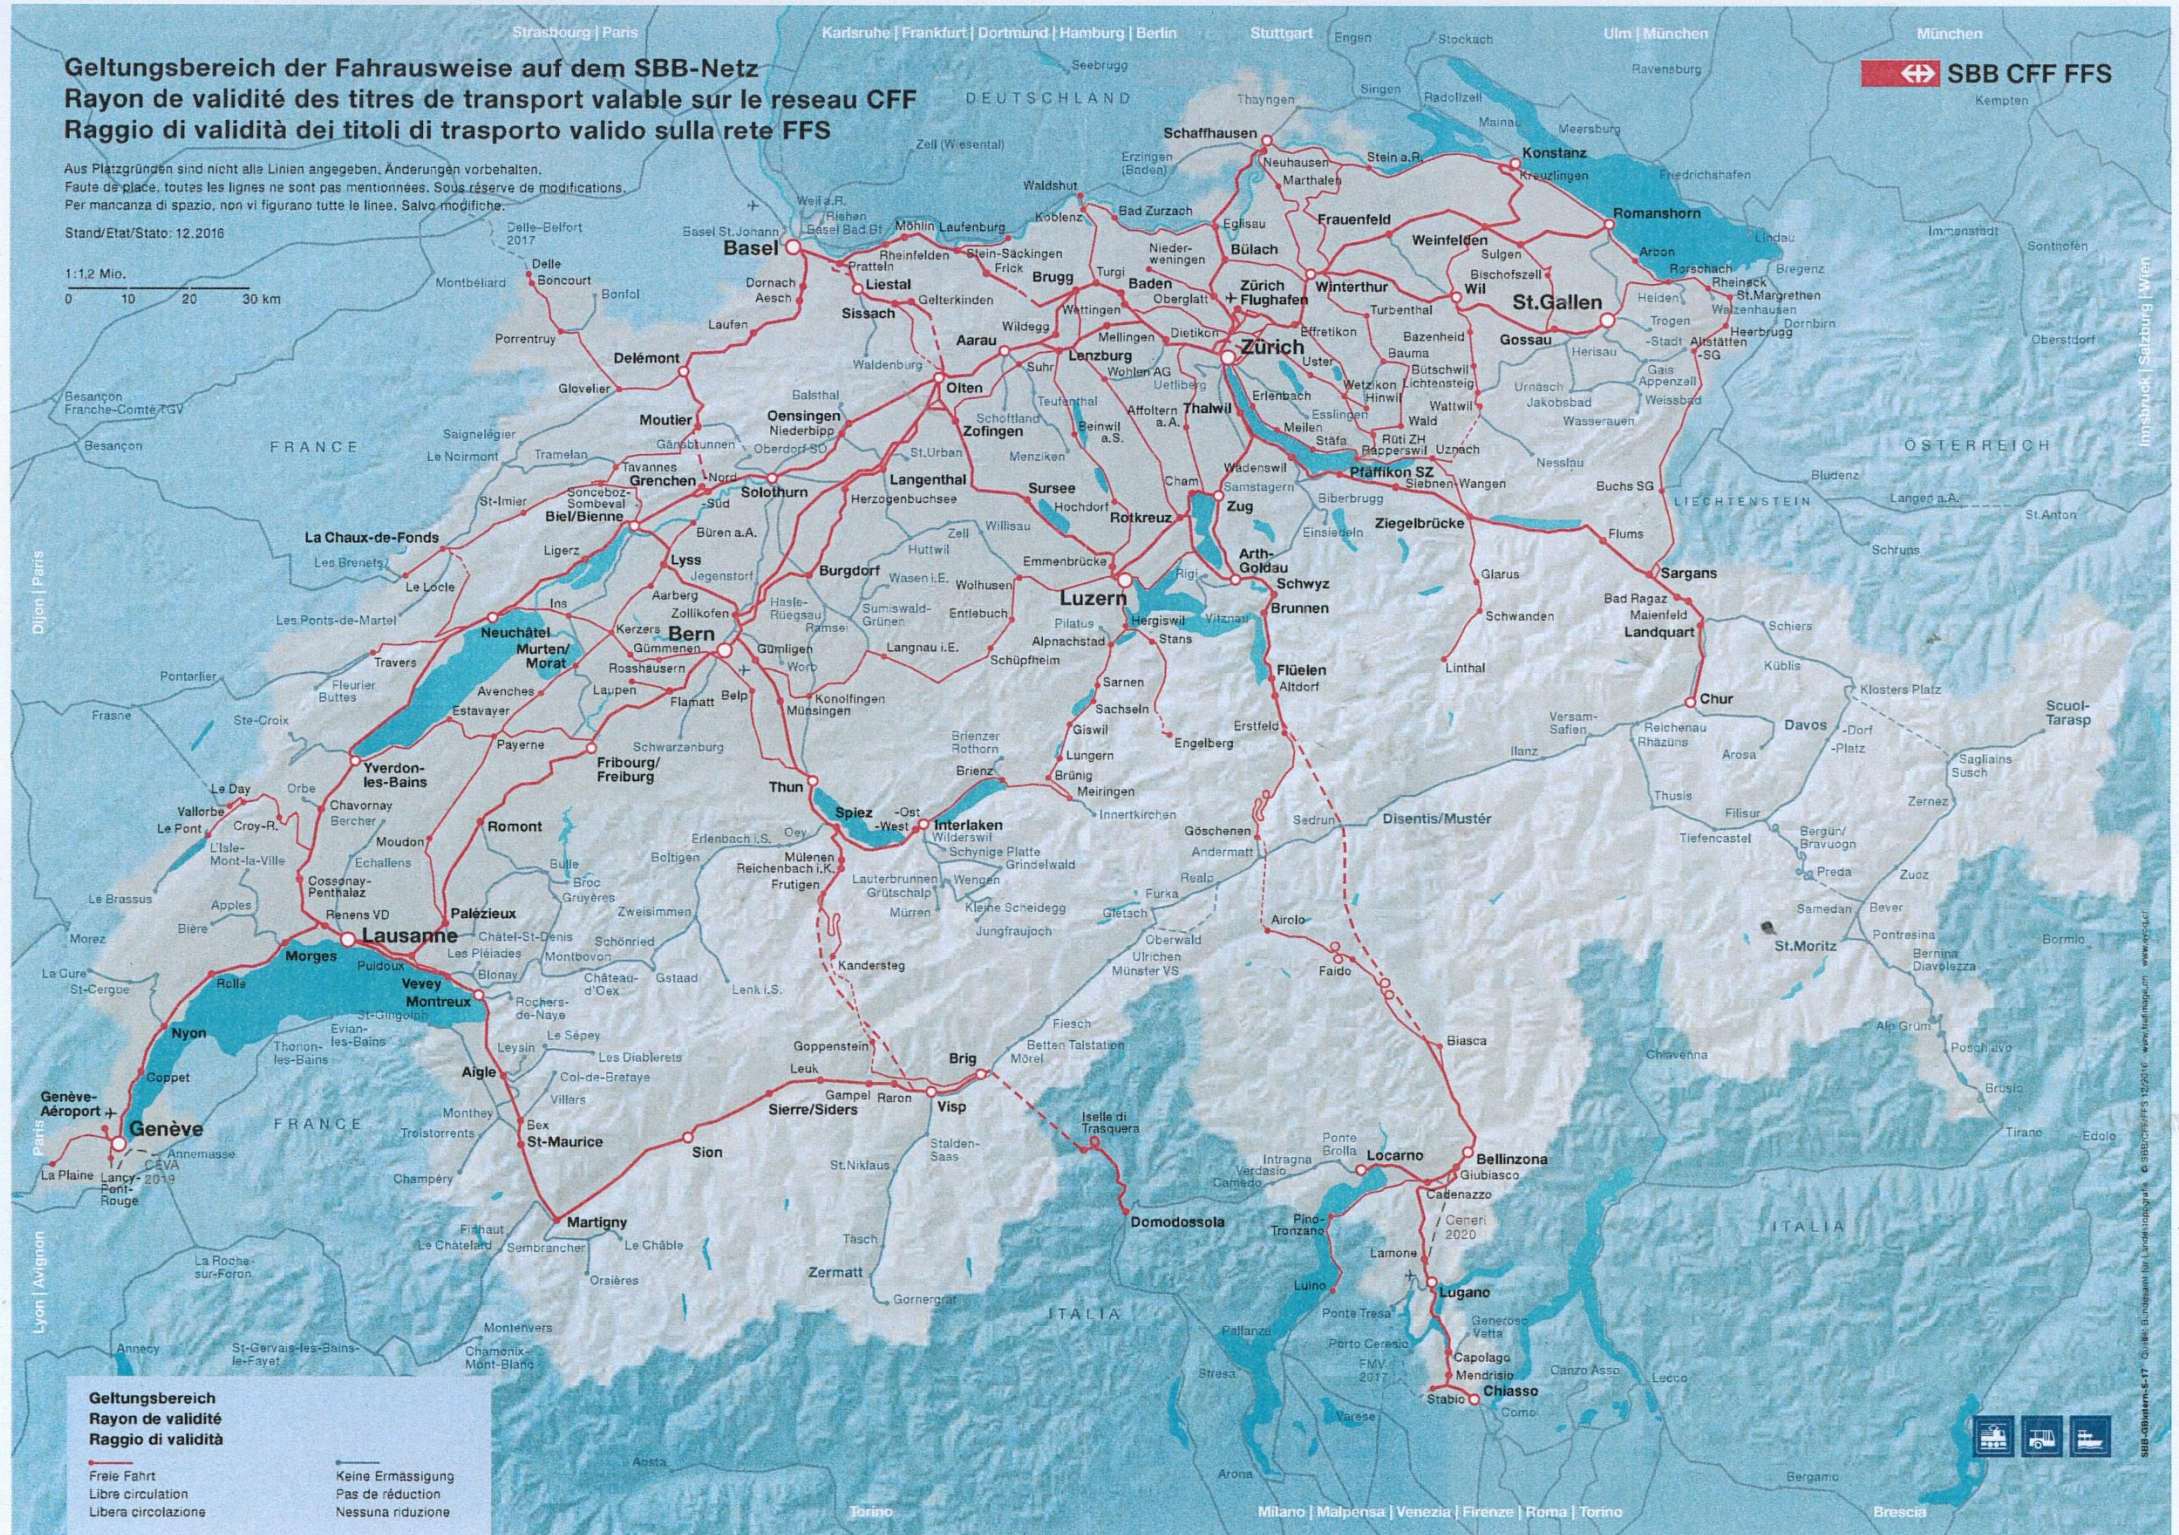

Geltungsbereich der Fahrausweise auf dem SBB-Netz
Rayon de validité des titres de transport valable sur le réseau CFF
Raggio di validità dei titoli di trasporto valido sulla rete FFS

Aus Platzgründen sind nicht alle Linien angegeben, Änderungen vorbehalten.
 Faute de place, toutes les lignes ne sont pas mentionnées. Sous réserve de modifications.
 Per mancanza di spazio, non vi figurano tutte le linee. Salvo modifiche.

Stand/Etat/Stato: 12.2016

Geltungsbereich
Rayon de validité
Raggio di validità

- Freie Fahrt
- Libre circulation
- Libera circolazione
- Keine Ermässigung
- Pas de réduction
- Nessuna riduzione

SBB CFF FFS 12/2016 www.sbb.ch www.cff.ch www.ffs.ch